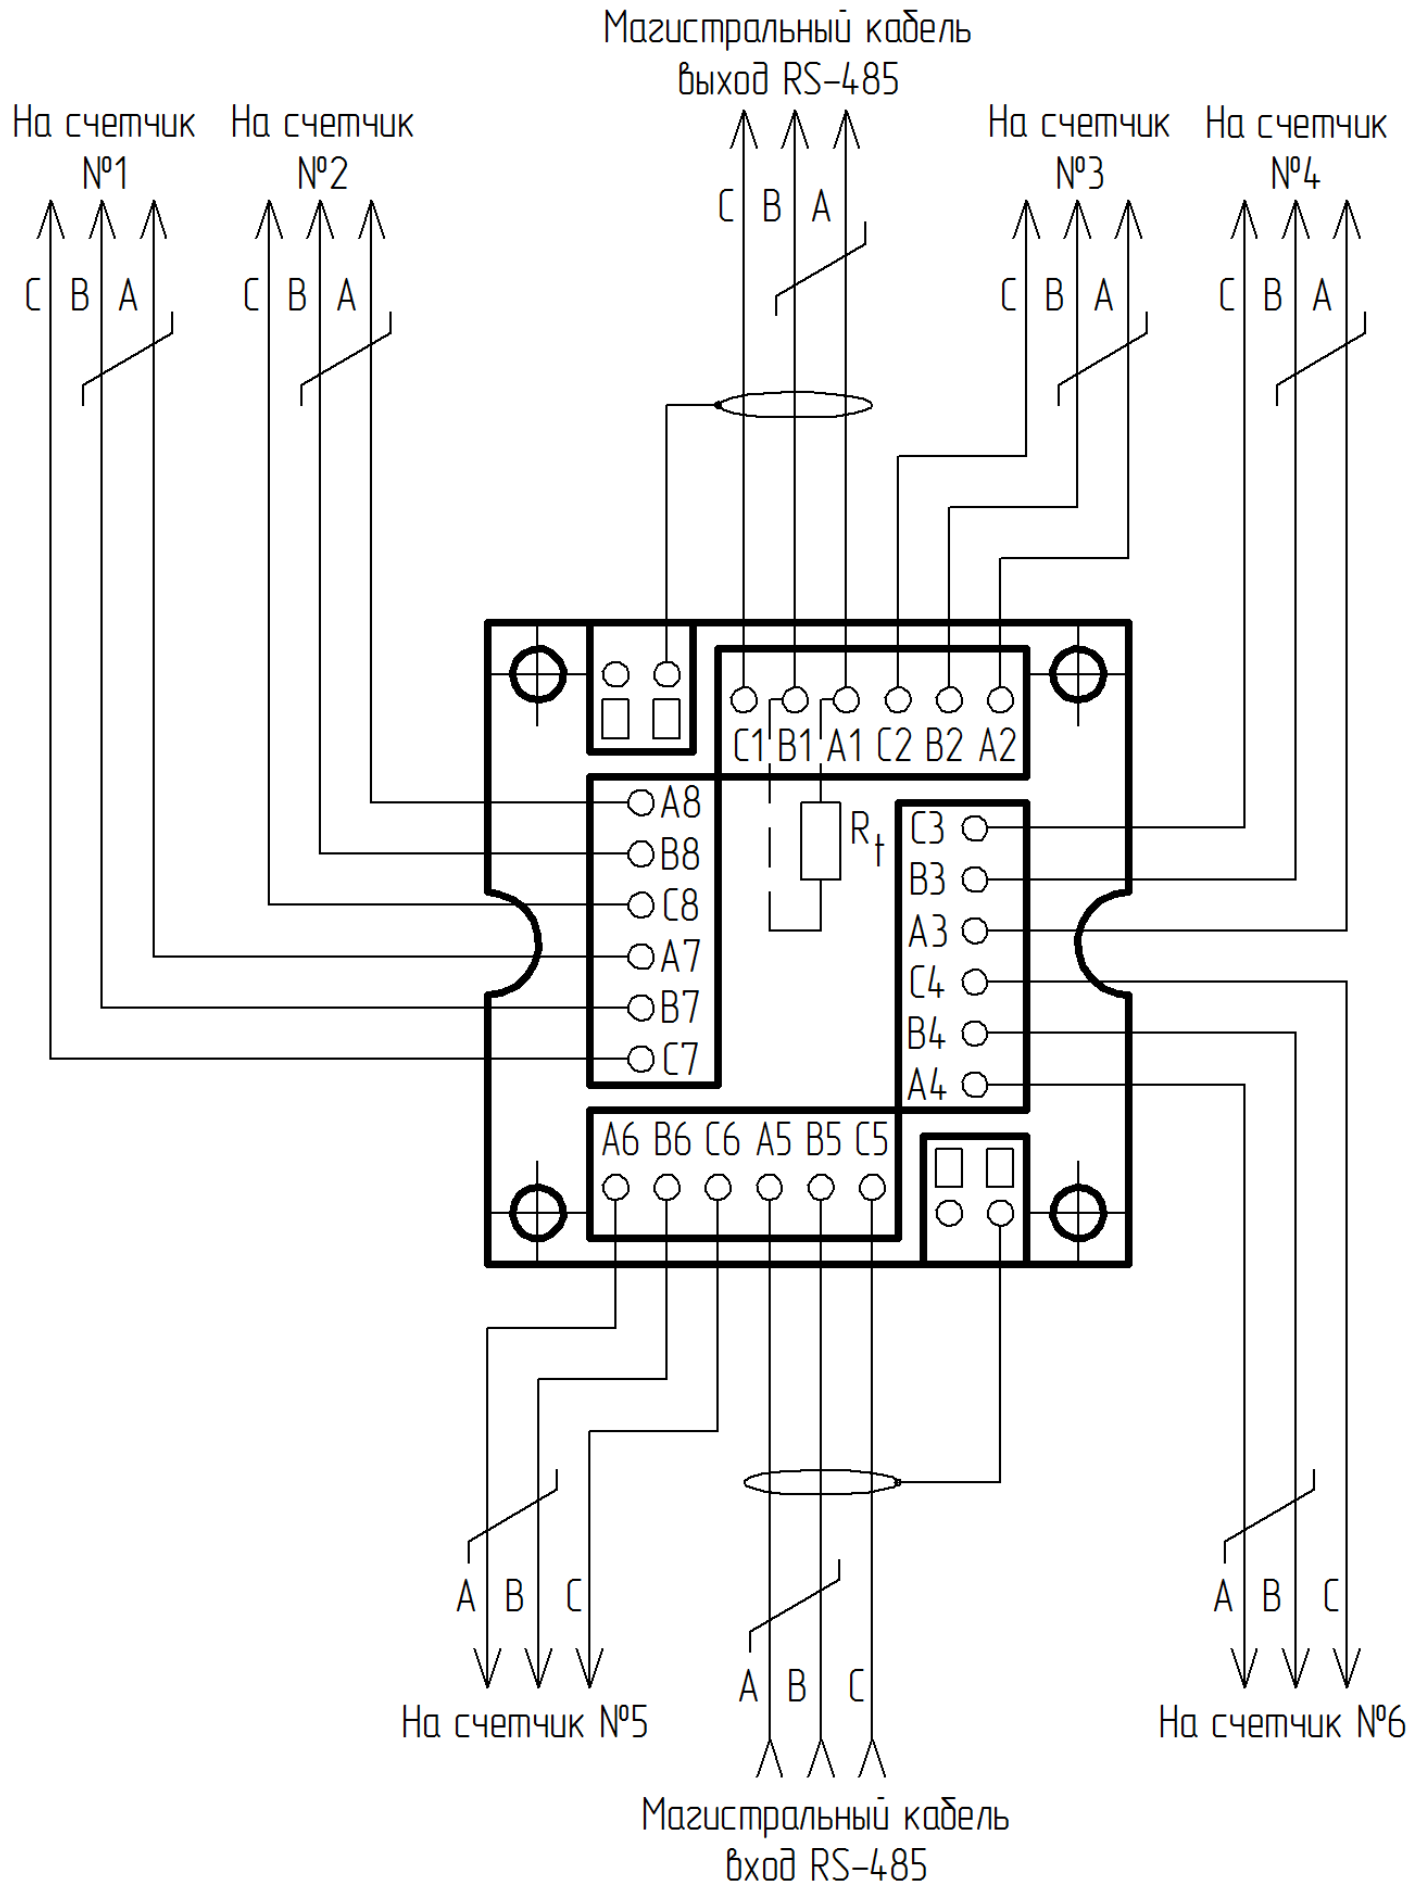

В разветвительных коробках, установленных в конечных точках линии интерфейса RS-485, между шинами А и В необходимо установить резисторы  $R_t$ , номиналом равным волновому сопротивлению кабеля (100...120 Ом).

3.2 Пример подключения двух счетчиков по двухпроводной линии RS-485 показан на рисунке 3.1.

Рисунок 3.1 - Пример подключения двух счетчиков по двухпроводной линии RS-485

3.3 Пример подключения шести счетчиков по трехпроводной линии RS-485 показан на рисунке 3.2.

Рисунок 3.2 - Пример подключения шести счетчиков по трехпроводной линии RS-485