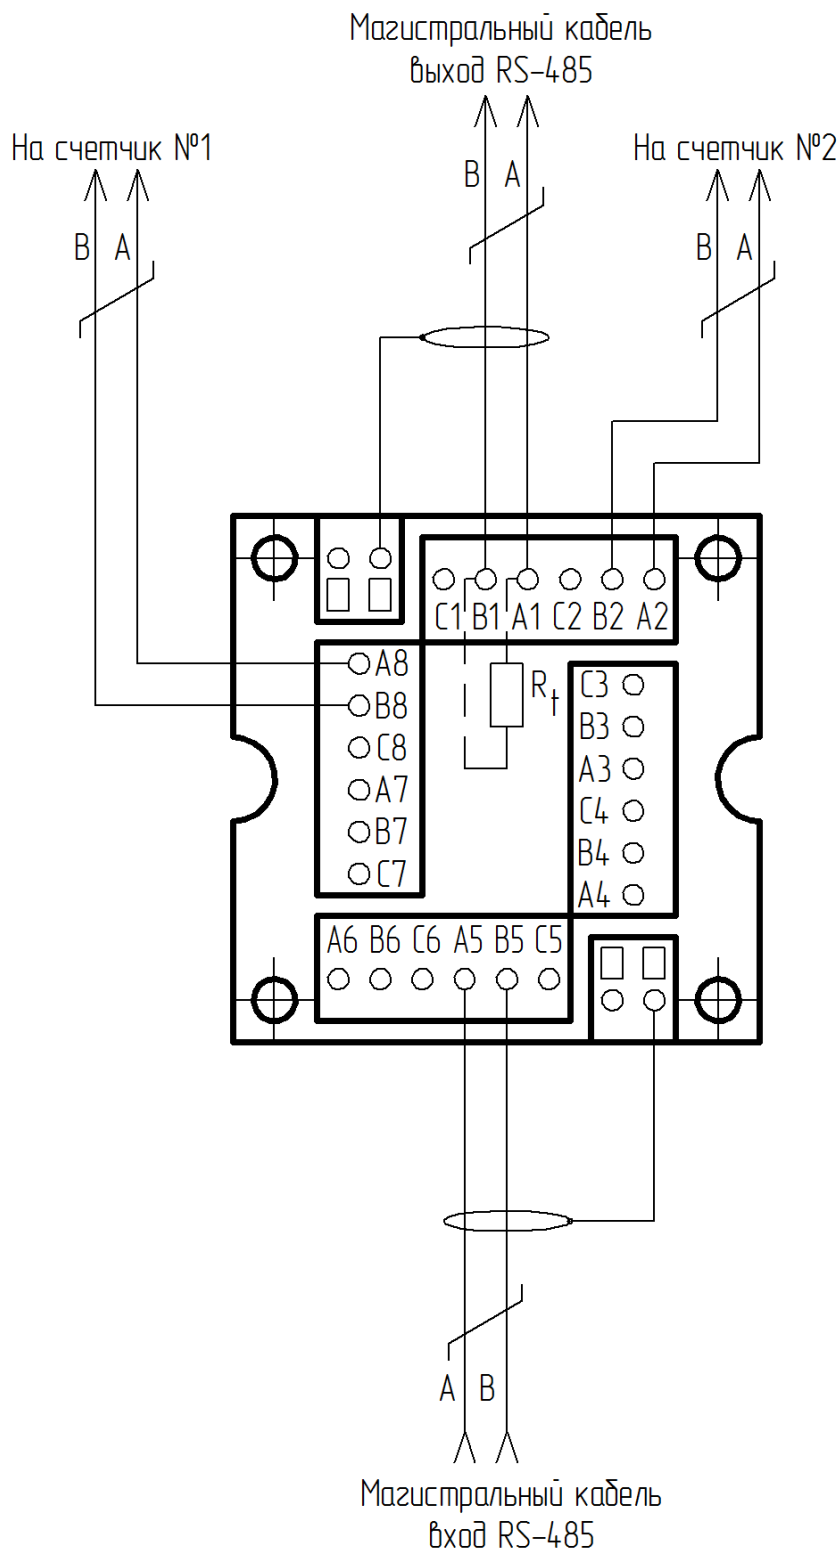

В разветвительных коробках, установленных в конечных точках линии интерфейса RS-485, между шинами А и В необходимо установить резисторы  $R_t$ , номиналом равным волновому сопротивлению кабеля (100...120 Ом).

3.2 Пример подключения двух счетчиков по двухпроводной линии RS-485 показан на рисунке 3.1.

Рисунок 3.1 - Пример подключения двух счетчиков по двухпроводной линии RS-485

3.3 Пример подключения шести счетчиков по трехпроводной линии RS-485 показан на рисунке 3.2.

Рисунок 3.2 - Пример подключения шести счетчиков по трехпроводной линии RS-485